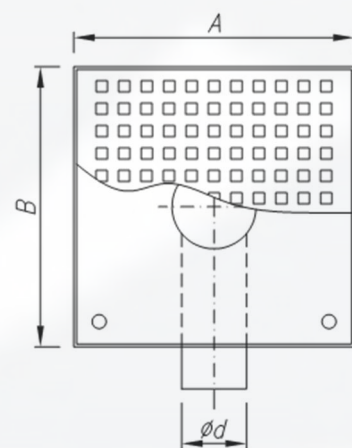

Wpusty EXCLUSIVE z odpływem poziomym

Symbol		WLe150-D050-H1*
Wymiary [mm]	W	150x150
	H	90
	h	65
	DN	50

RUSZTY PRZYKRYWAJĄCE

Ruszt drabinowy D10*

Ruszt blaszany B10*

* - symbol wpustu należy uzupełnić odpowiednim rusztem przykrywającym

EXCLUSIVE PLUS

Podstawowe cechy :

- Duży wybór rusztów przykrywających – pokryw
- Dostępne w 3 wariantach wielkości
- Łatwy montaż
- Wykonane w całości ze stali nierdzewnej

INFORMACJE OGÓLNE

Wpust EXCLUSIVE PLUS z syfonem metalowym Ø50 [mm]

Symbol	Wymiary AxB [mm]	Wysokość H [mm]	Rodzaj odpływu	Średnica odpływu d [mm]
EX-PLUS-SM50-0150-*	150x150	85	poziomy	50
EX-PLUS-SM50-0200-*	200x200	85	poziomy	50
EX-PLUS-SM50-0300-*	300x300	85	poziomy	50

Wpust EXCLUSIVE PLUS z syfonem metalowym Ø40 [mm]

Symbol	Wymiary AxB [mm]	Wysokość H [mm]	Rodzaj odpływu	Średnica odpływu d [mm]
EX-PLUS-SM40-0150-*	150x150	65	poziomy	40
EX-PLUS-SM40-0200-*	200x200	65	poziomy	40
EX-PLUS-SM40-0300-*	300x300	65	poziomy	40