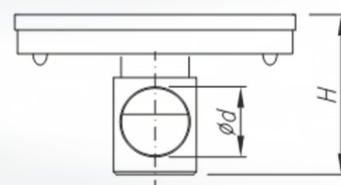

Wpusty EXCLUSIVE z odpływem poziomym

Symbol		WLe150-D050-H1*
Wymiary [mm]	W	150x150
	H	90
	h	65
	DN	50

RUSZTY PRZYKRYWAJĄCE

Ruszt drabinowy D10*

Ruszt blaszany B10*

* - symbol wpustu należy uzupełnić odpowiednim rusztem przykrywającym

EXCLUSIVE PLUS

Podstawowe cechy :

- Duży wybór rusztów przykrywających – pokryw
- Dostępne w 3 wariantach wielkości
- Łatwy montaż
- Wykonane w całości ze stali nierdzewnej

INFORMACJE OGÓLNE

Wpust EXCLUSIVE PLUS z syfonem metalowym Ø50 [mm]

Symbol	Wymiary AxB [mm]	Wysokość H [mm]	Rodzaj odpływu	Średnica odpływu d [mm]
EX-PLUS-SM50-0150-*	150x150	85	poziomy	50
EX-PLUS-SM50-0200-*	200x200	85	poziomy	50
EX-PLUS-SM50-0300-*	300x300	85	poziomy	50

Wpust EXCLUSIVE PLUS z syfonem metalowym Ø40 [mm]

Symbol	Wymiary AxB [mm]	Wysokość H [mm]	Rodzaj odpływu	Średnica odpływu d [mm]
EX-PLUS-SM40-0150-*	150x150	65	poziomy	40
EX-PLUS-SM40-0200-*	200x200	65	poziomy	40
EX-PLUS-SM40-0300-*	300x300	65	poziomy	40