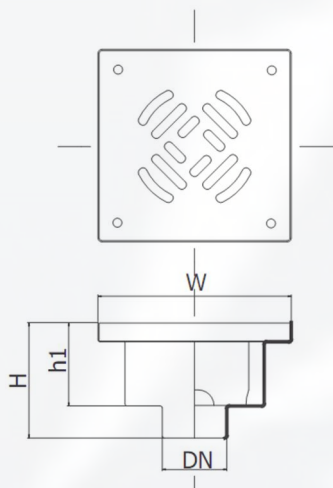

Podstawowe cechy :

- Ideale rozwiązanie do małych łazienek
- Łatwy montaż
- Wykonane w całości ze stali nierdzewnej

INFORMACJE OGÓLNE

Wpusty EXCLUSIVE z odpływem pionowym

Symbol		WLe150-D050-V1*
Wymiary [mm]	W	150x150
	H	90
	h	65
	DN	50

Wpusty EXCLUSIVE z odpływem poziomym

Symbol		WLe150-D050-H1*
Wymiary [mm]	W	150x150
	H	90
	h	65
	DN	50

RUSZTY PRZYKRYWAJĄCE

Ruszt drabinowy D10*

Ruszt blaszany B10*

* - symbol wpustu należy uzupełnić odpowiednim rusztem przykrywającym

Symbol	Wymiary AxB [mm]	Wysokość H [mm]	Rodzaj odpływu	Średnica odpływu d [mm]
EX-PLUS-SM50-0150-*	150x150	85	poziomy	50
EX-PLUS-SM50-0200-*	200x200	85	poziomy	50
EX-PLUS-SM50-0300-*	300x300	85	poziomy	50

Wpust EXCLUSIVE PLUS z syfonem metalowym Ø40 [mm]

Symbol	Wymiary AxB [mm]	Wysokość H [mm]	Rodzaj odpływu	Średnica odpływu d [mm]
EX-PLUS-SM40-0150-*	150x150	65	poziomy	40
EX-PLUS-SM40-0200-*	200x200	65	poziomy	40
EX-PLUS-SM40-0300-*	300x300	65	poziomy	40