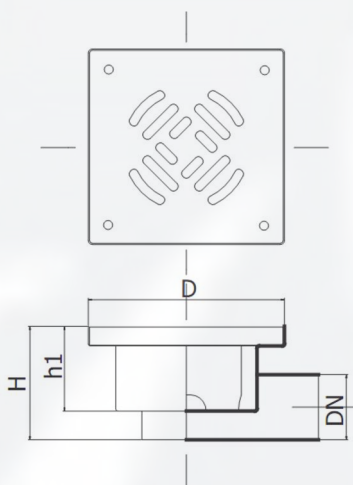

Podstawowe cechy :

- Ideale rozwiązanie do małych łazienek
- Łatwy montaż
- Wykonane w całości ze stali nierdzewnej

INFORMACJE OGÓLNE

Wpusty EXCLUSIVE z odpływem pionowym

Symbol		WLe150-D050-V1*
Wymiary [mm]	W	150x150
	H	90
	h	65
	DN	50

Wpusty EXCLUSIVE z odpływem poziomym

Symbol		WLe150-D050-H1*
Wymiary [mm]	W	150x150
	H	90
	h	65
	DN	50

RUSZTY PRZYKRYWAJĄCE

Ruszt drabinowy D10*

Ruszt blaszany B10*

* - symbol wpustu należy uzupełnić odpowiednim rusztem przykrywającym

Symbol	Wymiary AxB [mm]	Wysokość H [mm]	Rodzaj odpływu	Średnica odpływu d [mm]
EX-PLUS-SM50-0150-*	150x150	85	poziomy	50
EX-PLUS-SM50-0200-*	200x200	85	poziomy	50
EX-PLUS-SM50-0300-*	300x300	85	poziomy	50

Wpust EXCLUSIVE PLUS z syfonem metalowym Ø40 [mm]

Symbol	Wymiary AxB [mm]	Wysokość H [mm]	Rodzaj odpływu	Średnica odpływu d [mm]
EX-PLUS-SM40-0150-*	150x150	65	poziomy	40
EX-PLUS-SM40-0200-*	200x200	65	poziomy	40
EX-PLUS-SM40-0300-*	300x300	65	poziomy	40